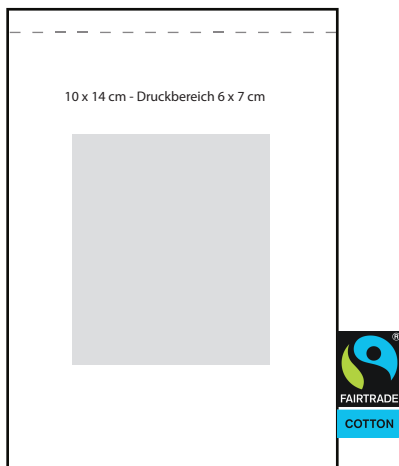

Standskizze Fairtrade Beutel

Standskizze Fairtrade Beutel

Standskizze Fairtrade Beutel

40 x 50 cm - Druckbereich 30 x 40 cm